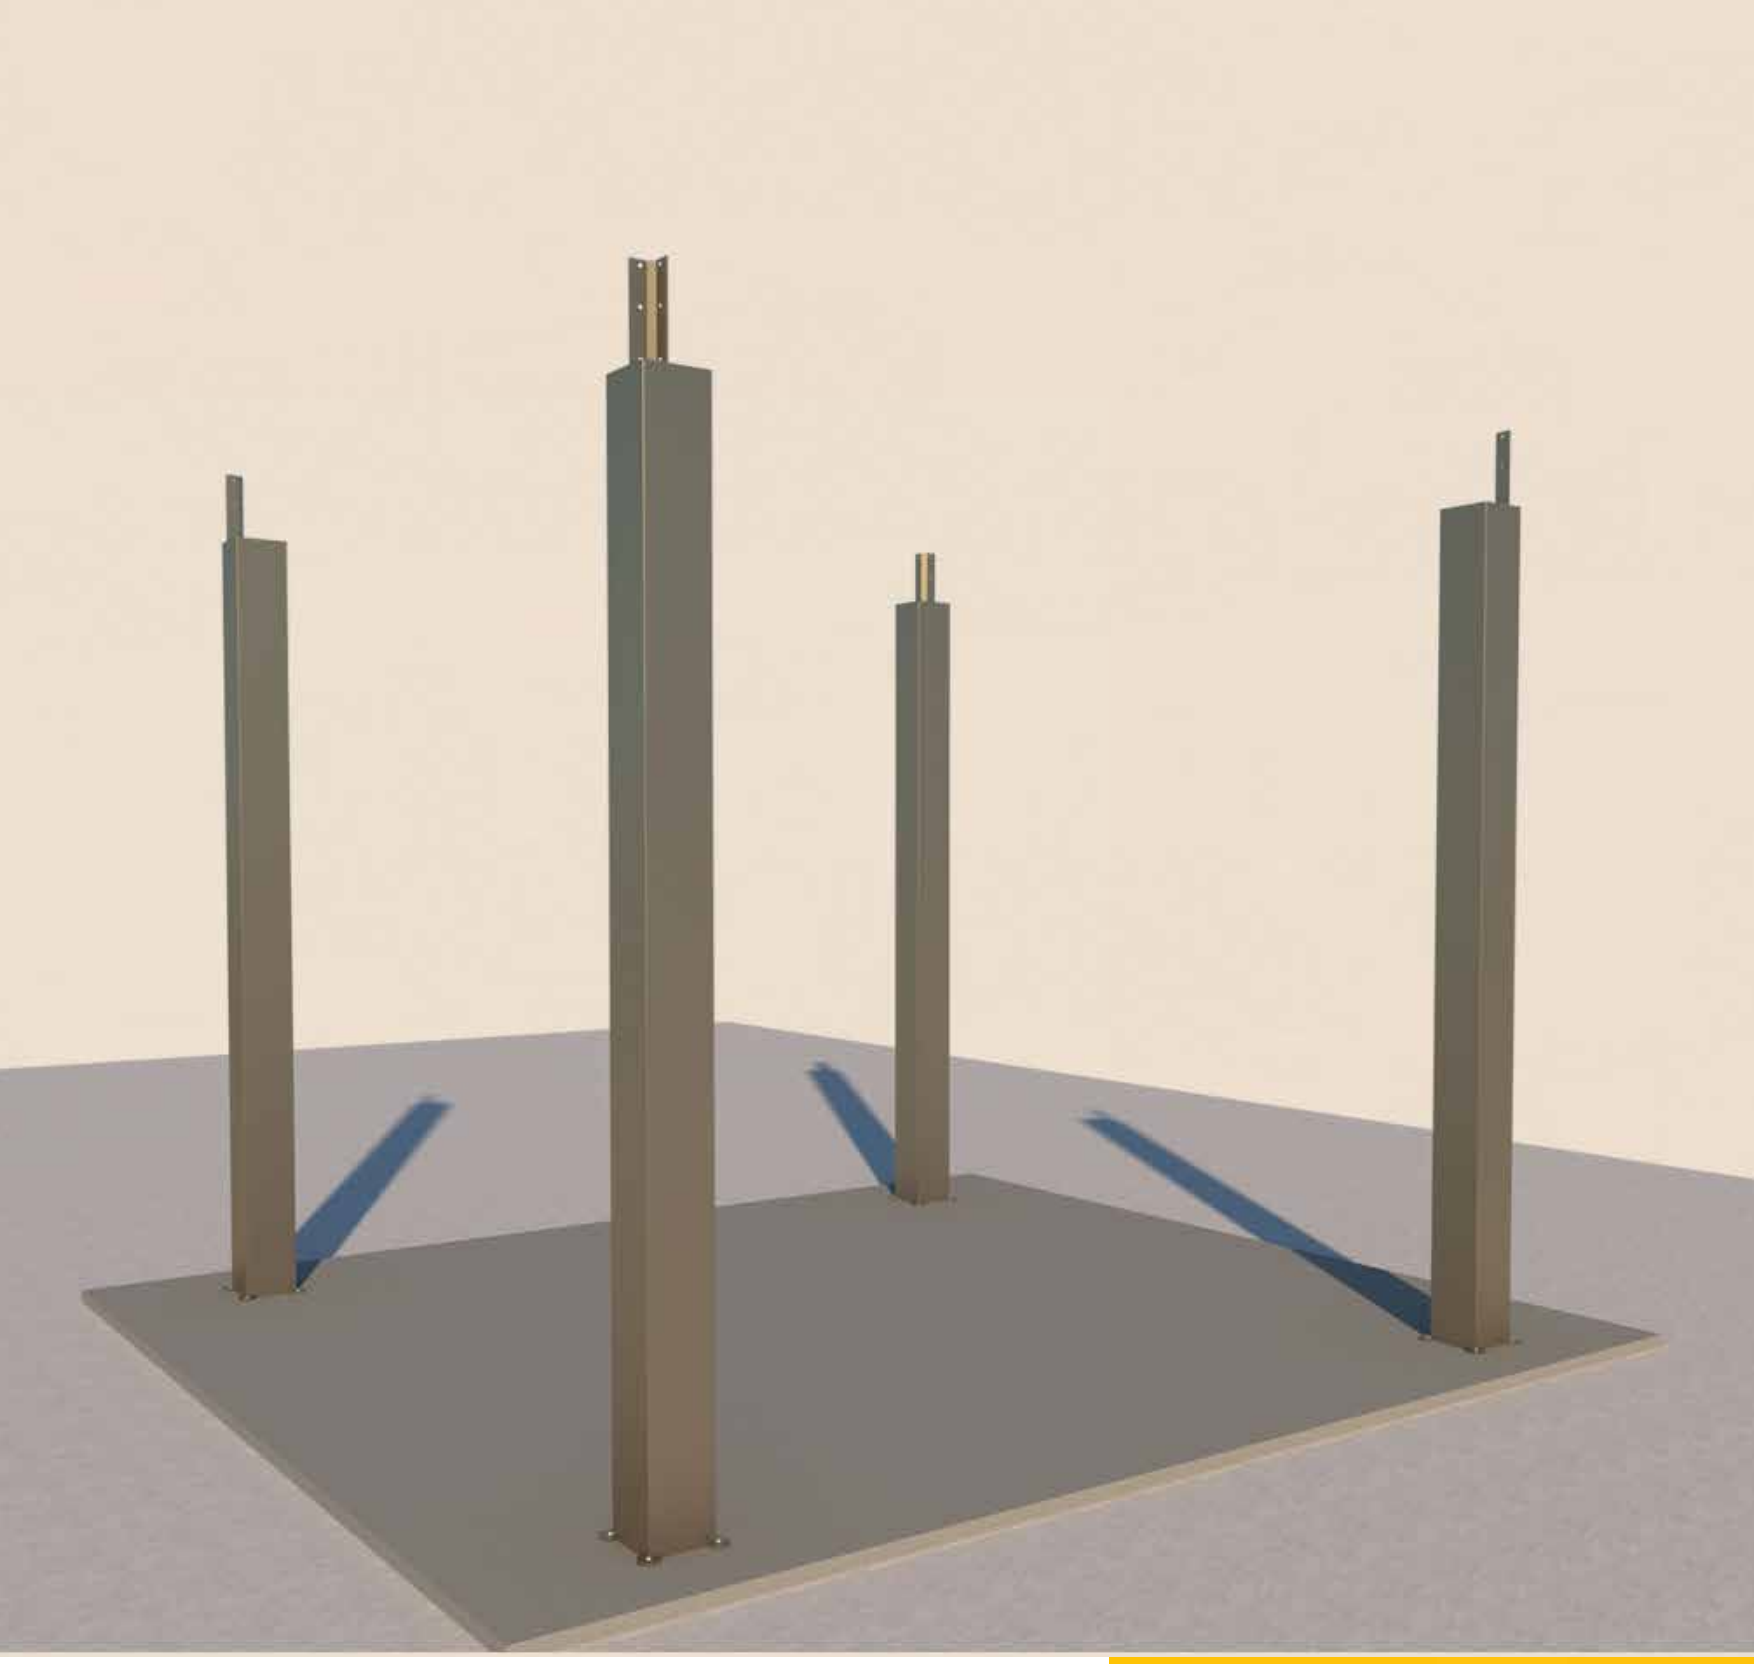

KURULUM

Rolling Roof

Aşama 1

Dikmeler
montaj alanına
sabitlenir.

Aşama 2

Teker rayı dış
kasanın üzerine
sabitlenir.

Daha fazla bilgi için
taratın