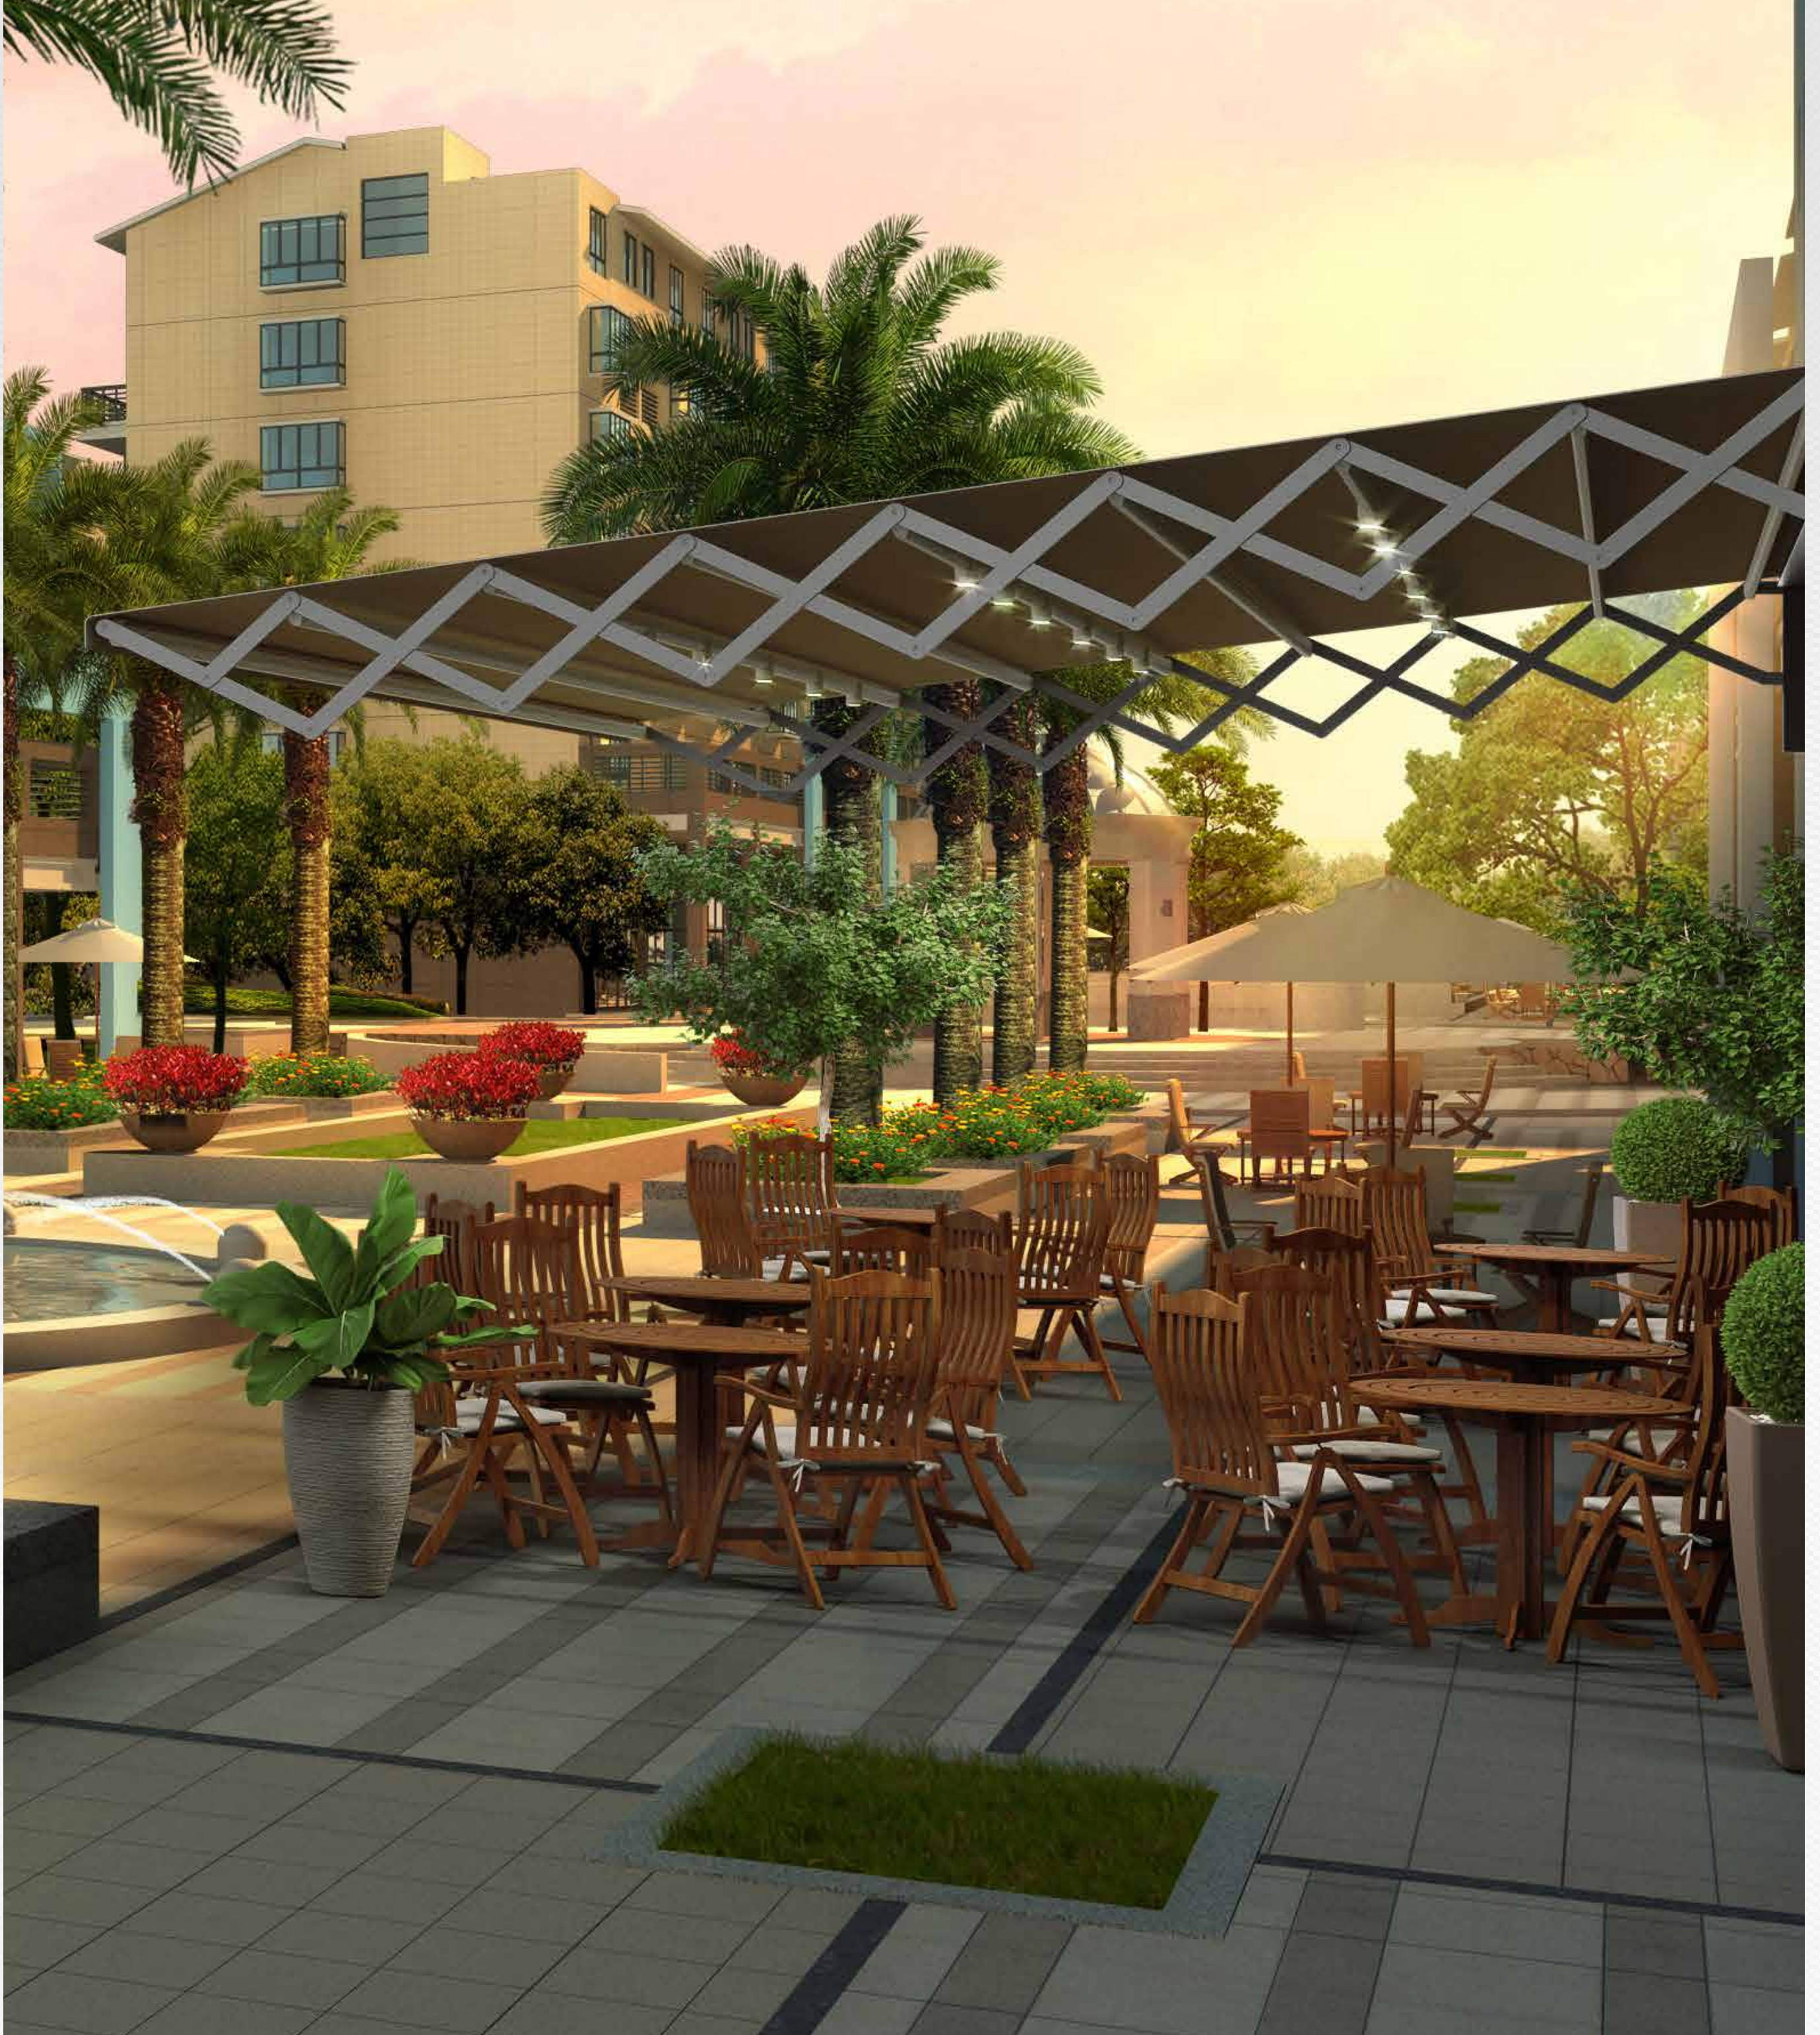

Kahvaltı salonları, kış bahçeleri, yaşam alanınız, verandalar, restoran, kafeterya ve lokanta gibi alanlar için ideal çözümler sunar. Saatte 70 kilometre rüzgara karşı mukavemet sağlar.