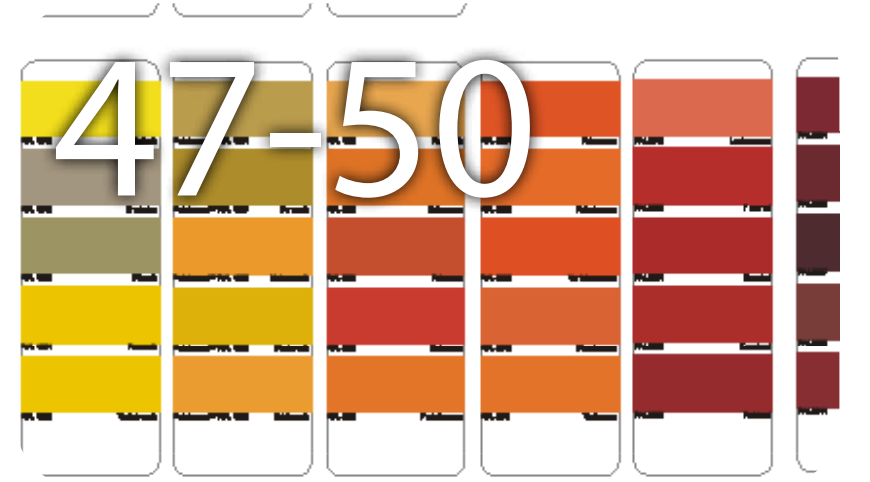

Sabit Cam Tavan

32-42

Kurulum Şemaları

43-46

Galeri

47-50

RAL Kodları