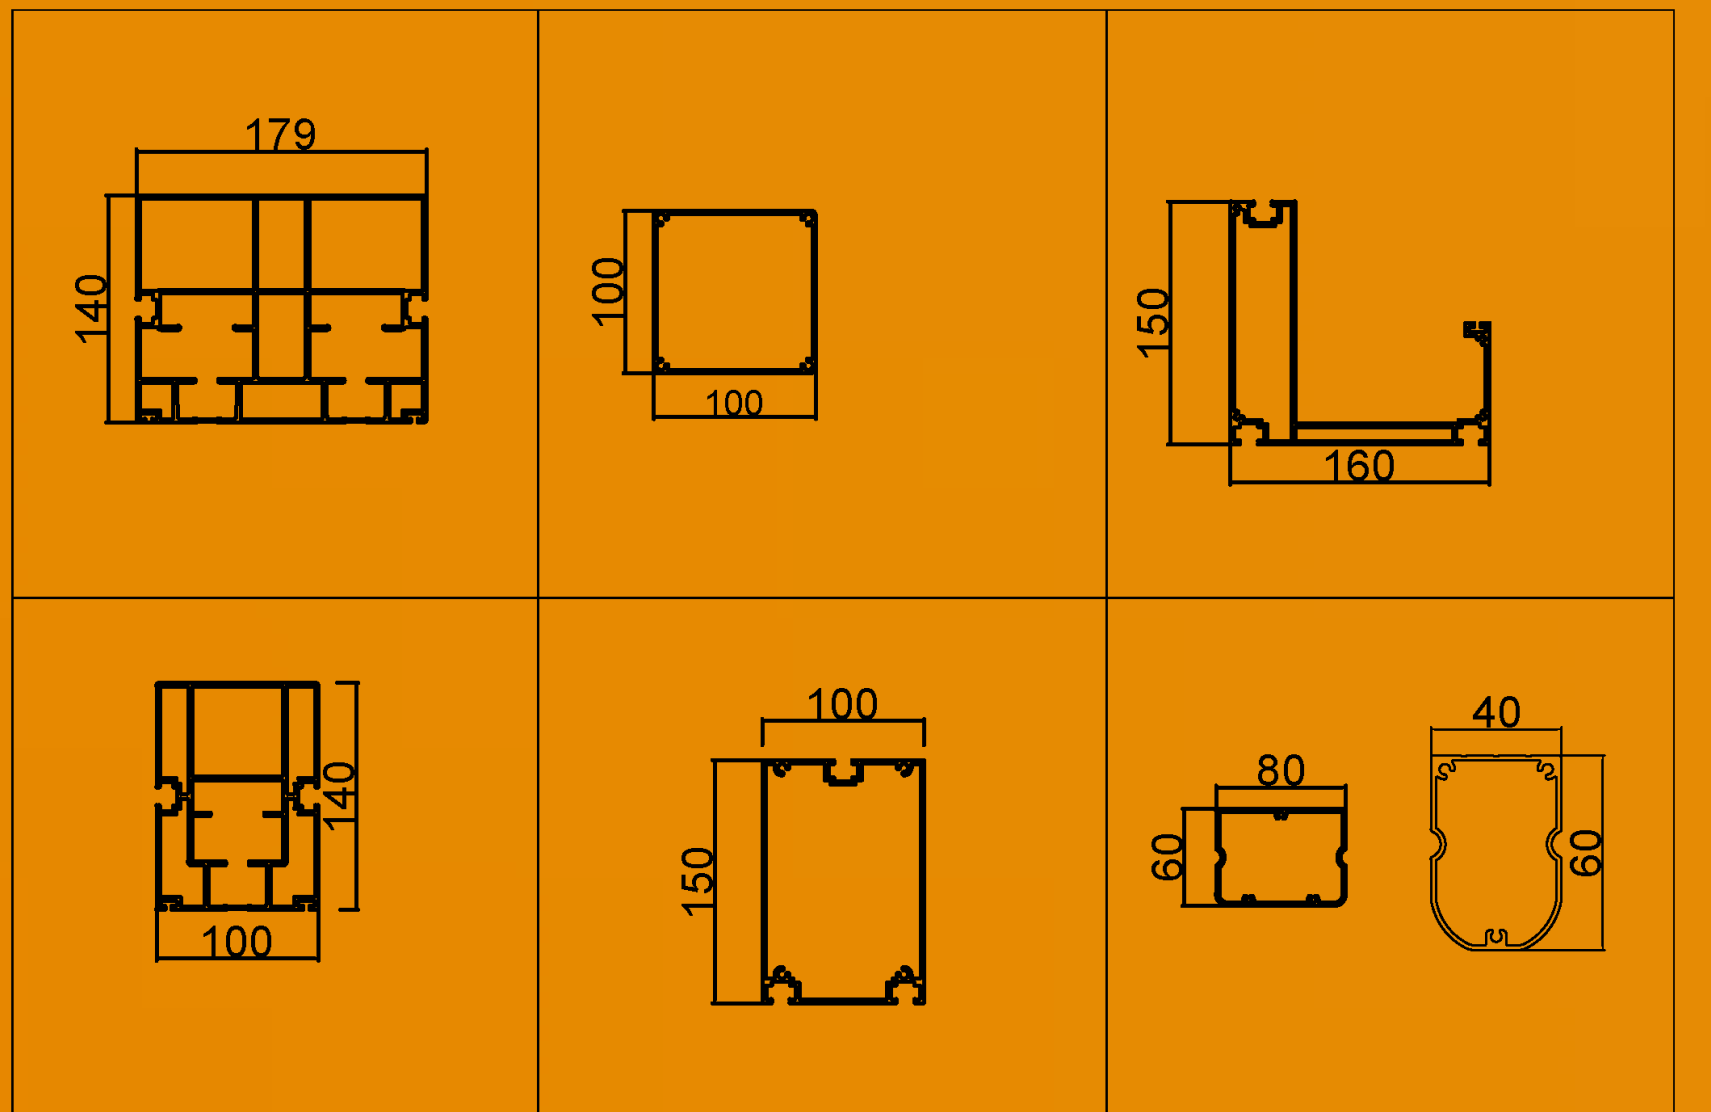

1. Sınıf profiller

Pergola Tentedede kullandığımız tüm ürünlerimiz birinci kalite olup kalın ve dayanıklı profillerden üretilmektedir.

Pergola Tente imalatında kullandığımız tüm profil kalıpları kendimize ait patentli ürünler olup sektördeki ürünler arasında kalite açısından en üst düzeydedir.