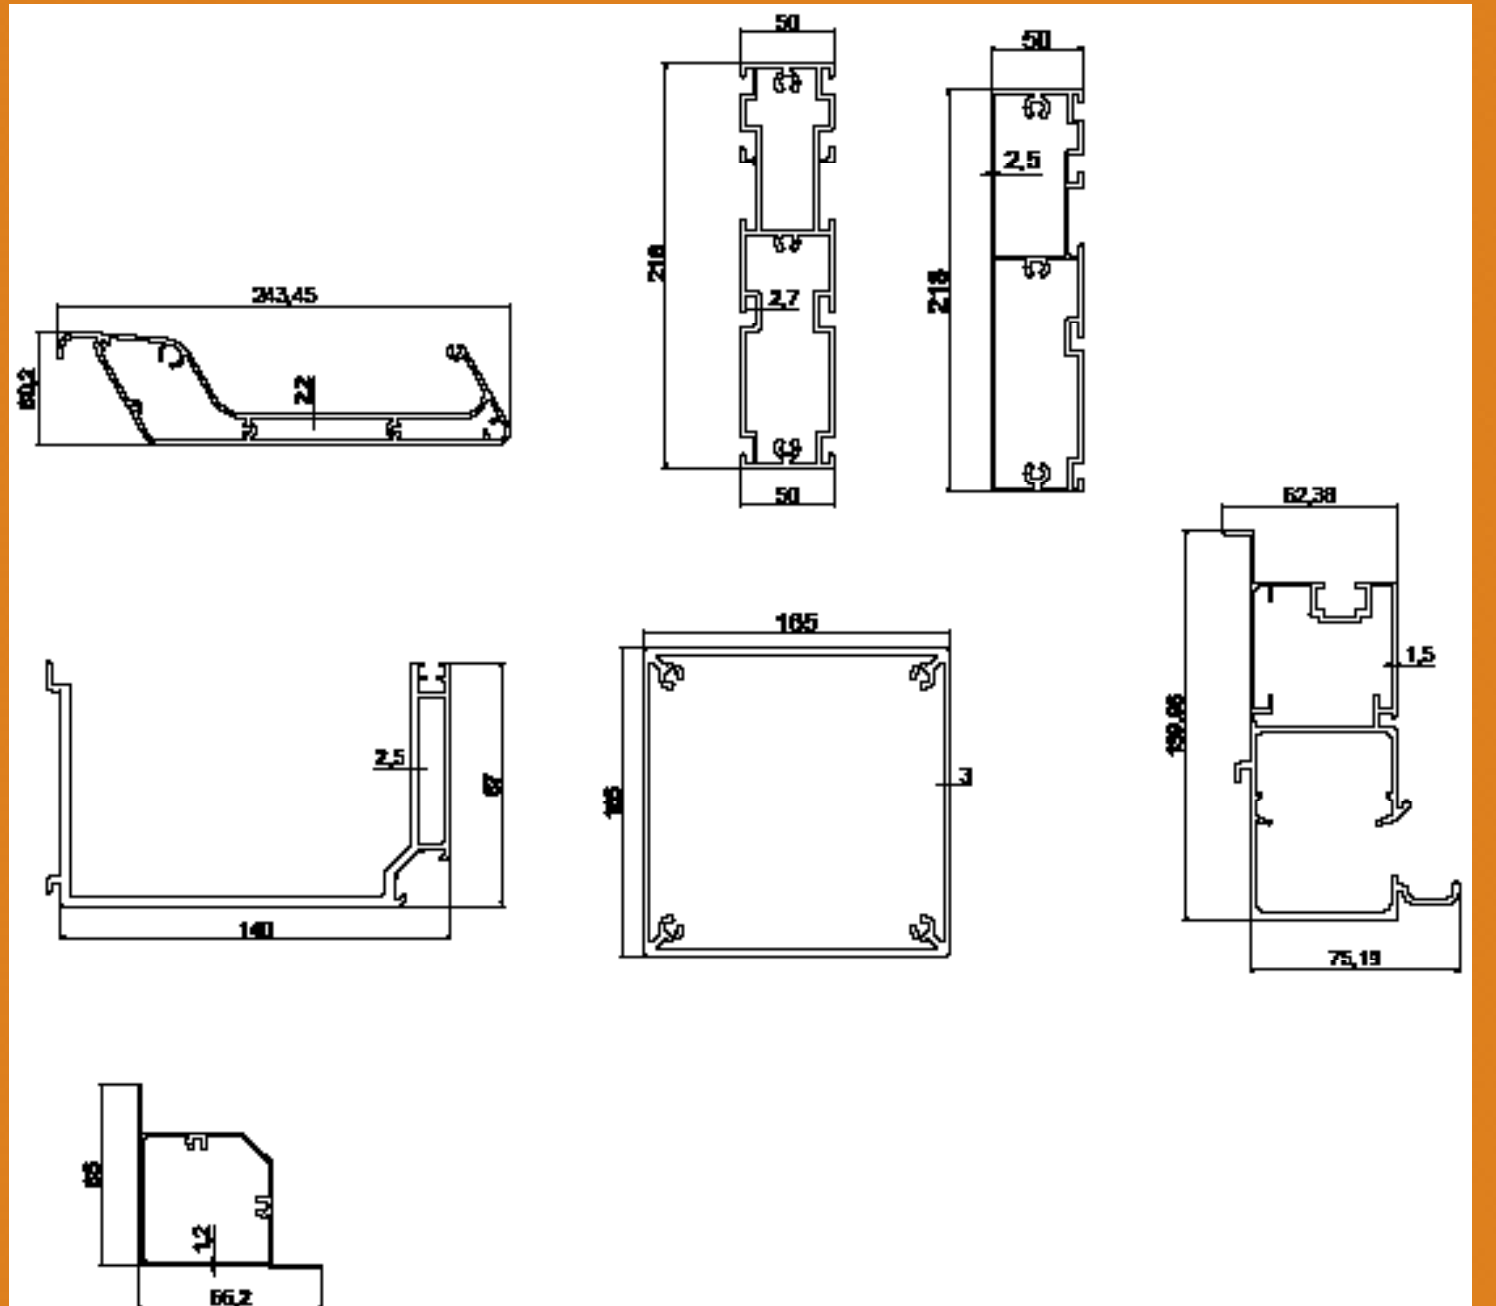

A Kalite Profiller

Dayanıklı yapısıyla öne çıkan Rolling Roof sistemimiz, kullandığımız A kalite profiller ile piyasadaki zayıf ve dayanıksız ürünlerden ayrılıyor. Sistemde kullanılan tüm profiller kendi özel kalıplarımız olup sektörün en kalın, en dayanıklı ve uzun ömürlü profilleridir.